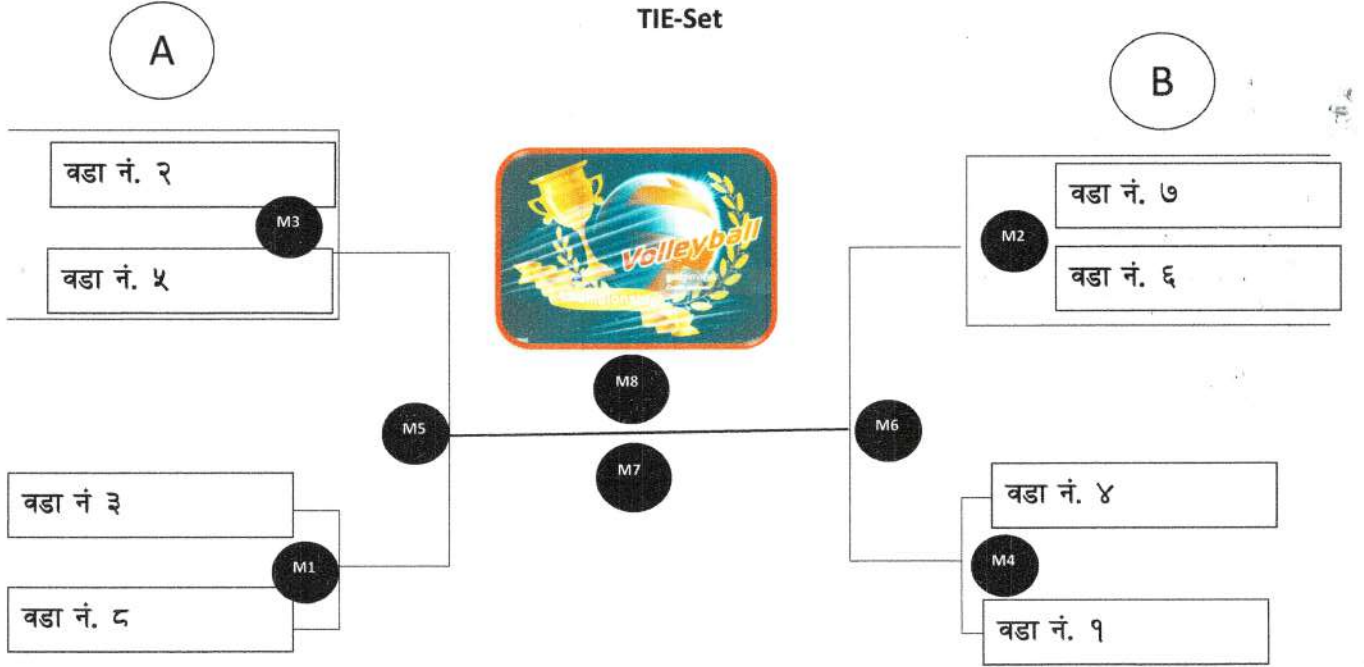

मालिका गाउँपालिका

तेस्रो मालिका रनिङ्ग शिल्ड तथा अन्तर-गाउँपालिका तह भलिबल प्रतियोगिता, २०८१

मालिका रनिङ्ग शिल्ड तर्फ

TIE-Set

प्रमुख प्रशासकीय अधिकृत

मालिका गाउँपालिका

तेस्रो मालिका रनिङ्ग शिल्ड तथा अन्तर स्थानीय तह भलिबल प्रतियोगिता, २०८१

अन्तर स्थानीय तह भलिबल प्रतियोगिता तर्फ

A

B

M10

M9

प्रमुख प्रशासकीय अधिकृत

सत्यवती गाउँपालिका

M3